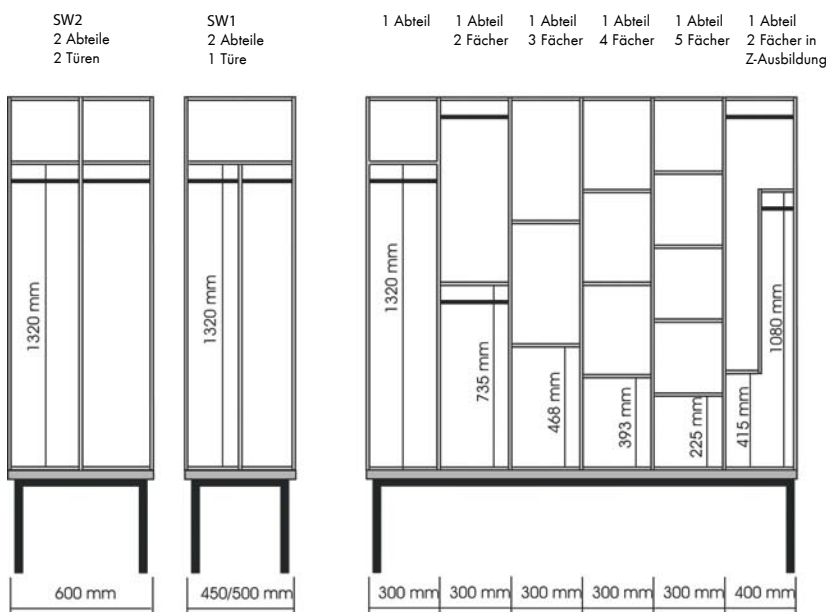

Umkleideschränke

PST / TST20

aus Stahlblech pulverbeschichtet

flexibel - variantenreich - endlos - nach RAL

Technische Daten

SCHRANKTYPEN:

MONTAGEARTEN:

SCHRANKTYPEN: