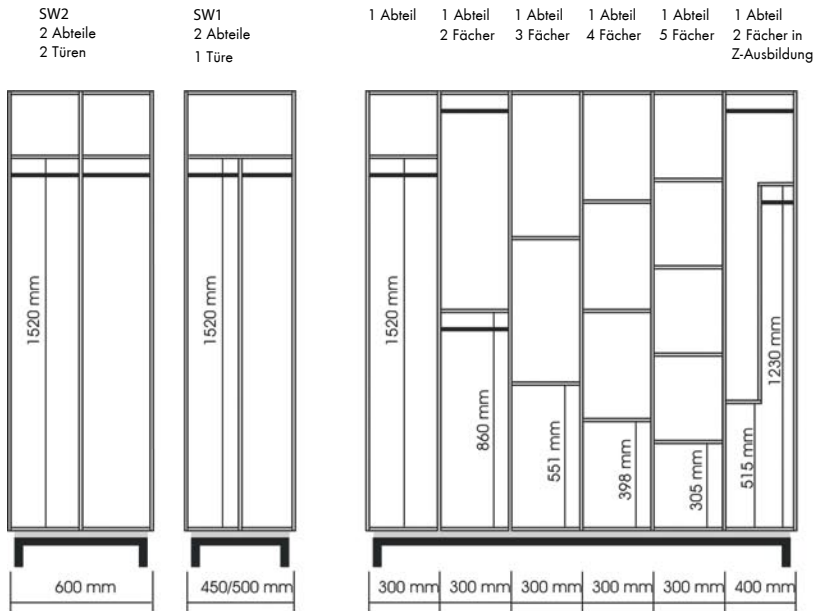

Umkleideschränke

PST / TST20

aus Stahlblech pulverbeschichtet

flexibel - variantenreich - endlos - nach RAL

Technische Daten

SCHRANKTYPEN:

MONTAGEARTEN:

SCHRANKTYPEN:

MONTAGEARTEN:

Technische Änderungen vorbehalten