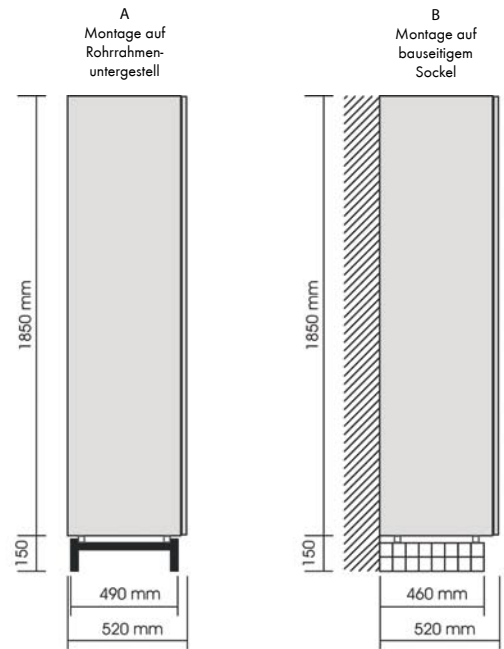

Umkleideschränke

PST / TST20

aus Stahlblech pulverbeschichtet

flexibel - variantenreich - endlos - nach RAL

Technische Daten

SCHRANKTYPEN:

MONTAGEARTEN:

SCHRANKTYPEN:

MONTAGEARTEN:

Technische Änderungen vorbehalten