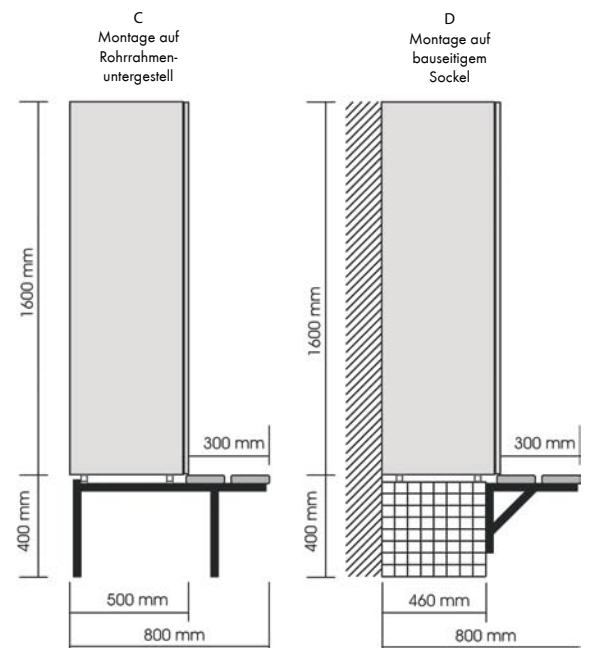

MONTAGEARTEN:

Technische Änderungen vorbehalten