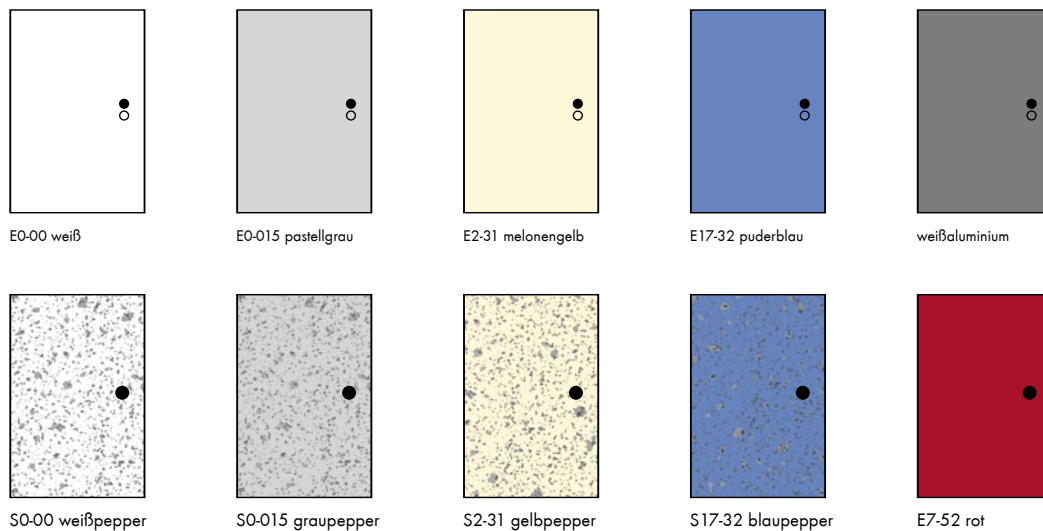

MUT zur FARBE

Spanplatte

Vollkernmaterial

Stahlblech nach RAL